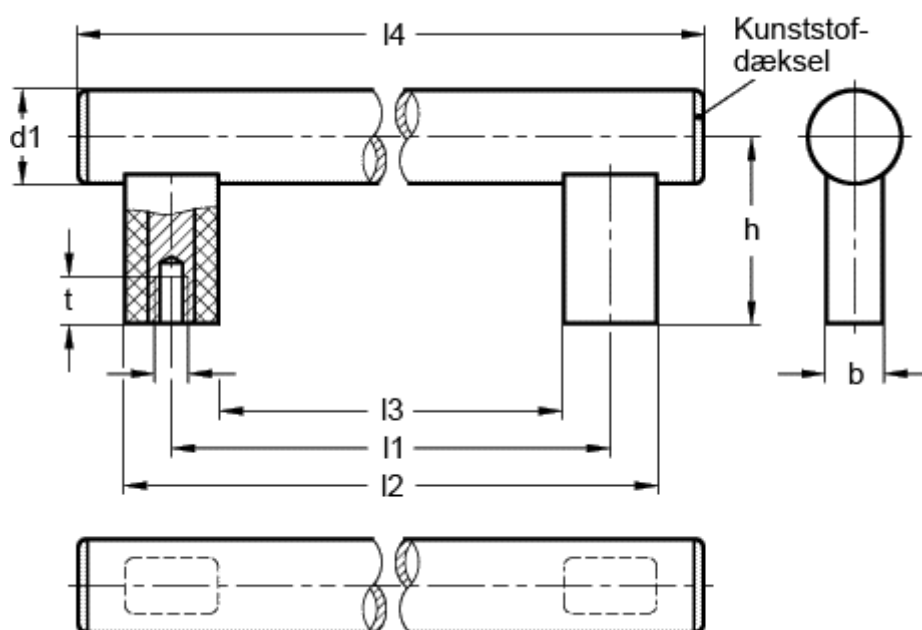

Varenummer: 20171200

Beskrivelse: E+G Rørgreb GN 666-30-M8-200-EL

Mål

$b = 18$

$t \text{ min} = 15$

$d_1 = 30$

$d_2 = M8$

$h = 60$

$l_1 = 200$

$l_2 = 230$

$l_3 = 170$

$l_4 = 265$